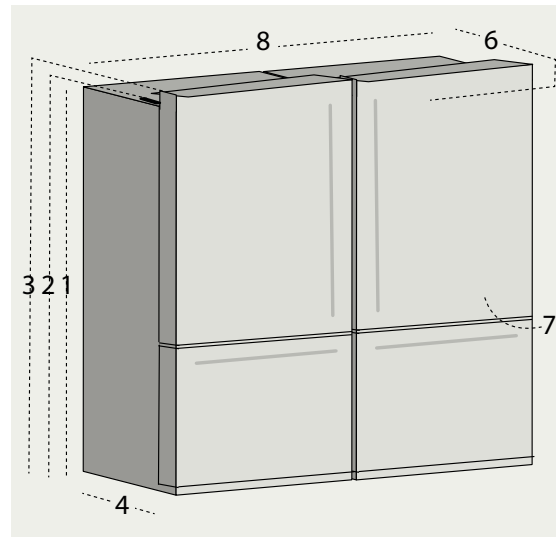

TWIN STANDAARD INBOUW & US STYLE

TWIN | ICO19JSR

Standaard inbouw

US style

Serie 2x ICO19JSR INCL. CK-19 CONNECTION KIT	30 - 3RAL 3BM	SS
1. Hoogte tot bovenkant kast	1742	1742
2. Hoogte tot boven scharnier	1772	1772
3. Hoogte tot bovenkant deur	1805	1775
4. Diepte kast zonder deur	625	625
5. Diepte zonder handgreep	734	734
6. Diepte incl. "Cafe" handgreep	802	795
Diepte incl. "Design" handgreep	774	-
7. Diepte met koelkastdeur 90° open	1495	1495
8. Breedte	1690	1690
9. Breedte opening deur (R)	590	590
10. Breedte opening deur (L)	590	590
Afmetingen Nis		
A. Breedte Nis	1696	1696
B. Diepte Nis*	632	632
C. Hoogte Nis	1785	1785