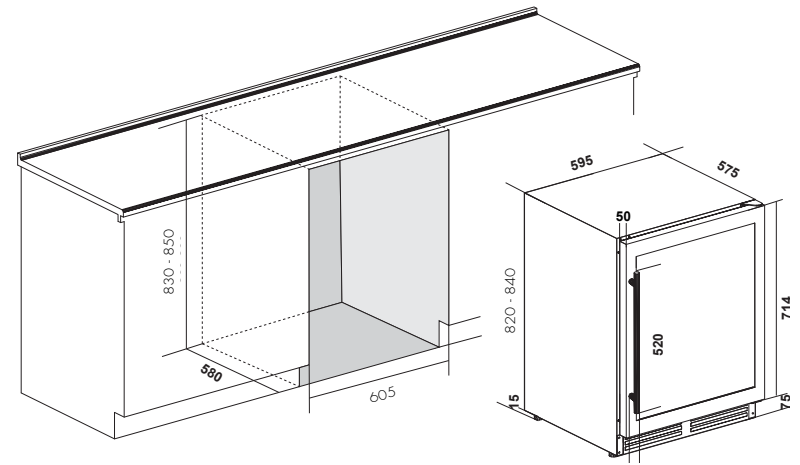

AFMETINGEN WINE COOLER & BEVERAGE CENTER