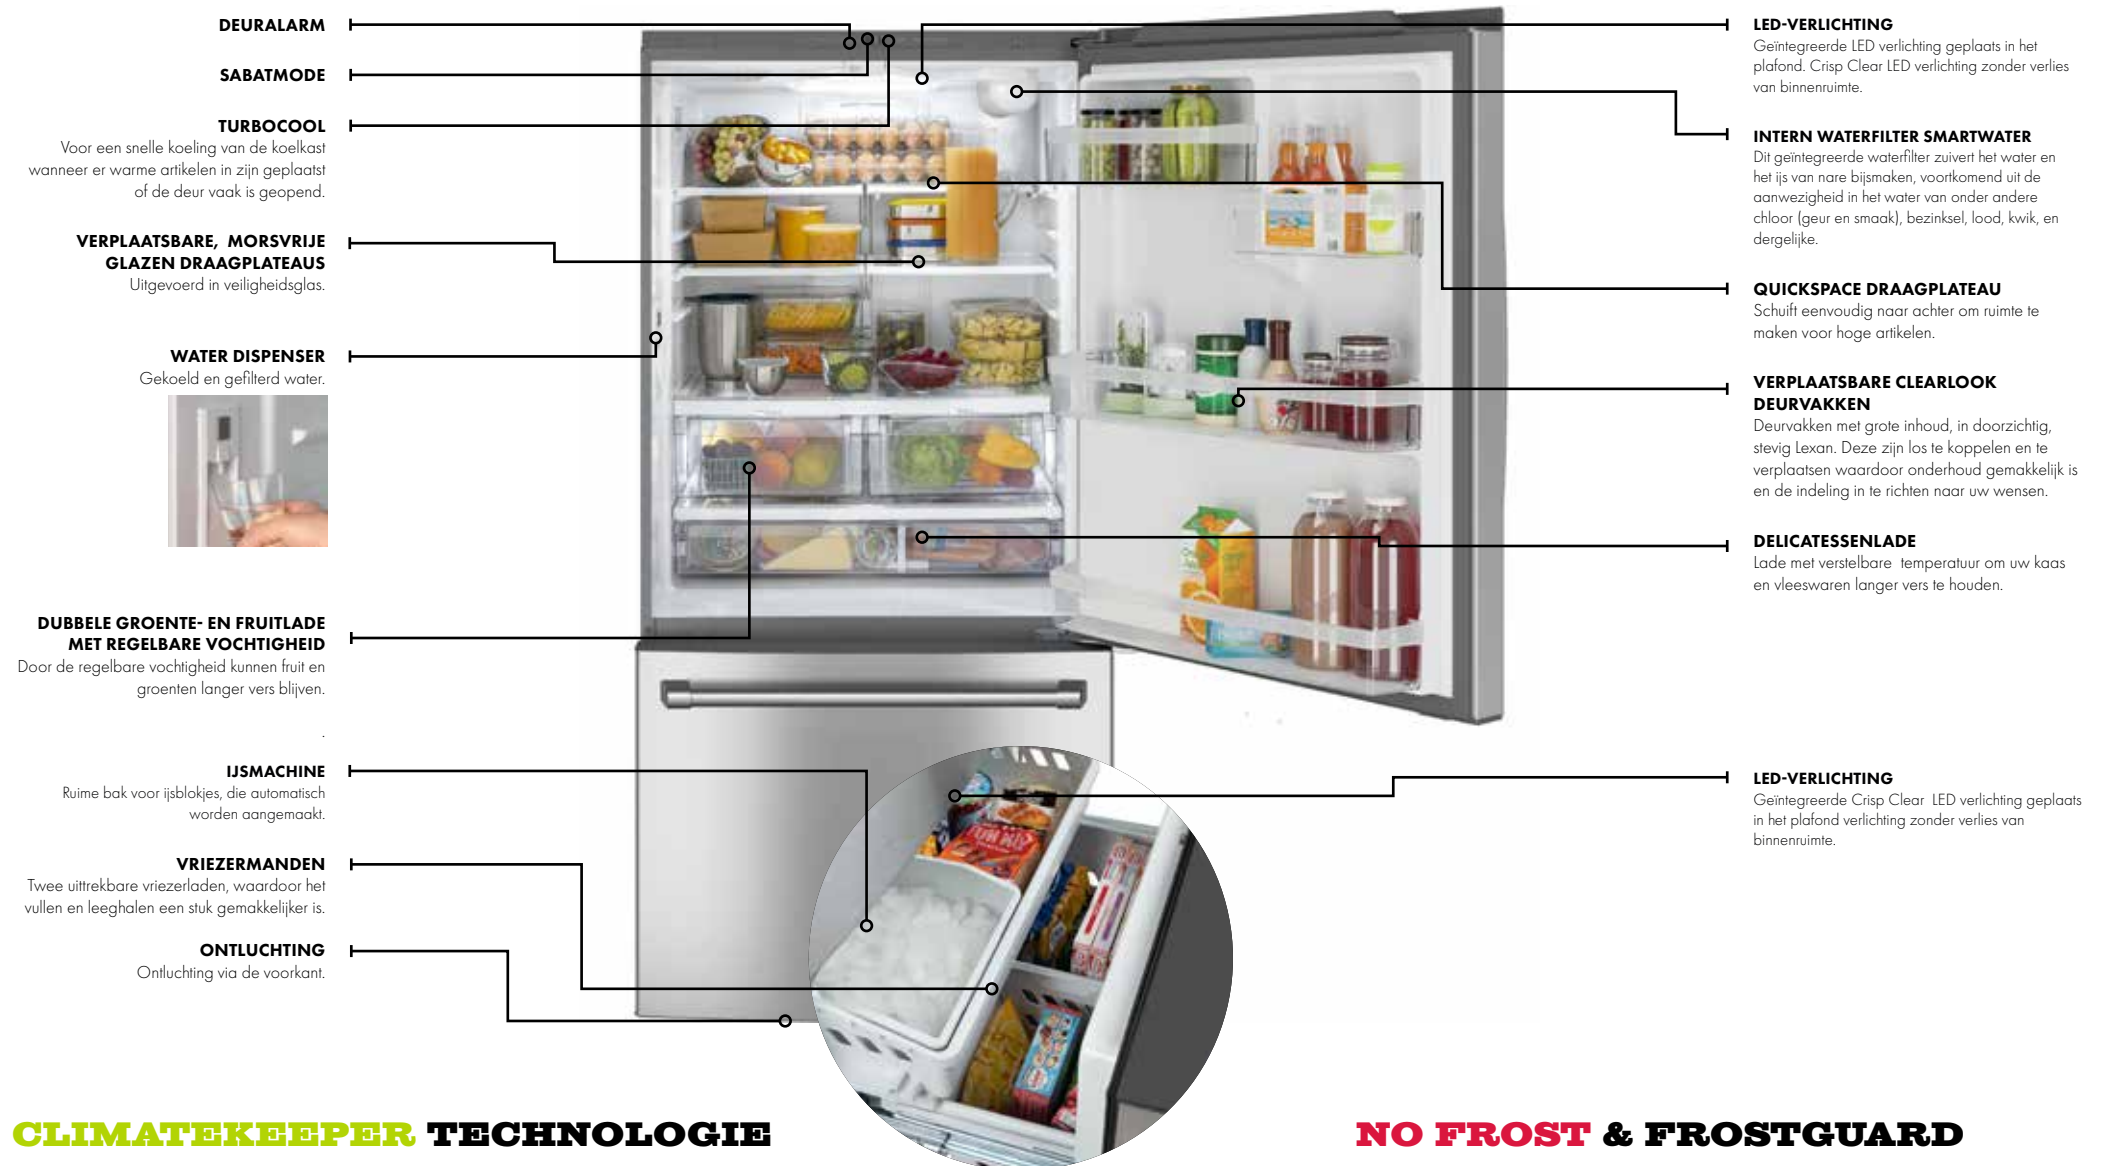

DEURALARM

SABATMODE

TURBOCOOL

Voor een snelle koeling van de koelkast wanneer er warme artikelen in zijn geplaatst of de deur vaak is geopend.

VERPLAATSBARE, MORSVRIJE GLAZEN DRAAGPLATEAUS

Uitgevoerd in veiligheidsglas.

WATER DISPENSER

Gekoeld en gefilterd water.

DUBBELE GROENTE- EN FRUITLADE MET REGELBARE VOCHTIGHEID

Door de regelbare vochtigheid kunnen fruit en groenten langer vers blijven.

IJSMACHINE

Ruime bak voor ijsblokjes, die automatisch worden aangemaakt.

VRIEZERMANDEN

Twee uittrekbare vriezerladen, waardoor het vullen en leeghalen een stuk gemakkelijker is.

ONTLUCHTING

Ontluchting via de voorkant.

LED-VERLICHTING

Geïntegreerde LED verlichting geplaatst in het plafond. Crisp Clear LED verlichting zonder verlies van binnenruimte.

INTERN WATERFILTER SMARTWATER

Dit geïntegreerde waterfilter zuivert het water en het ijs van nare bijsmaken, voortkomend uit de aanwezigheid in het water van onder andere chloor (geur en smaak), bezinksel, lood, kwik, en dergelijke.

QUICKSPACE DRAAGPLATEAU

Schuift eenvoudig naar achter om ruimte te maken voor hoge artikelen.

VERPLAATSBARE CLEARLOOK DEURVAKKEN

Deurvakken met grote inhoud, in doorzichtig, stevig Lexan. Deze zijn los te koppelen en te verplaatsen waardoor onderhoud gemakkelijk is en de indeling in te richten naar uw wensen.

DELICATESSENLADE

Lade met verstelbare temperatuur om uw kaas en vleeswaren langer vers te houden.

LED-VERLICHTING

Geïntegreerde Crisp Clear LED verlichting geplaatst in het plafond verlichting zonder verlies van binnenruimte.

CLIMATEKEEPER TECHNOLOGIE

Om uw etenswaren zo lang mogelijk vers te bewaren, zorgen deze technologieën ervoor dat er een uniforme en precieze temperatuur in elk van de beide compartimenten van de koelkast is. Dit wordt mogelijk door de aanwezige gevoelige elektronische sensoren, een luchtunnel over verschillende niveaus en ventilatoren gekoppeld aan de meest geavanceerde elektronica. Dit verbetert aanzienlijk de kwaliteit en de levensduur van uw voedsel.

NO FROST & FROSTGUARD

De No-frost met FrostGuard-technologie zorgt ervoor dat er geen ijsvorming ontstaat op de wanden van de diepvries en u deze nooit handmatig hoeft te ontdooien. Dit d.m.v een automatisch ontdooisysteem welke ervoor zorgt dat het vocht wordt afgevoerd waardoor aanvriezen op de wanden geen kans krijgt. Aan de hand van precieze berekeningen (bijvoorbeeld op basis van het aantal vriezerdeur-openingen, compressor-draaitijden en dergelijke) defrost uw koelkast enkel wanneer het nodig is.