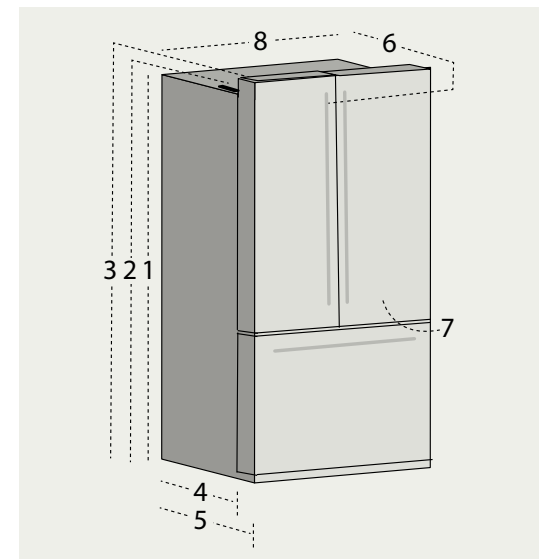

STANDAARD INBOUW & US STYLE

3-DEURS | INO27JSPF

Vrijstaand	
Serie IWO19JSPF	80 - 8RAL 8BM
1. Hoogte tot bovenkant kast	1805
2. Hoogte tot boven scharnier	1805
3. Hoogte tot bovenkant deur	1805
4. Diepte kast zonder deur	625
5. Diepte zonder handgreep	734
6. Diepte incl. "Cafe" handgreep	802
Diepte incl. "Design" handgreep	774
7. Diepte met koelkastdeur 90° open	1070
8. Breedte	850
9. Breedte opening deur (R)	320
10. Breedte opening deur (L)	320
Afmetingen Nis	
A. Breedte Nis	855
B. Diepte Nis*	632
C. Hoogte Nis	1815

Serie IWO19JSPF	Standaard inbouw	Vlakke inbouw**	US Style
	30 - 3RAL 3BM	BIK3BM-DBM BIK30	SS
1. Hoogte tot bovenkant kast	1742	1850	1742
2. Hoogte tot boven scharnier	1772	-	1772
3. Hoogte tot bovenkant deur	1805	-	1775
4. Diepte kast zonder deur	625	625	625
5. Diepte zonder handgreep	734	740	734
6. Diepte incl. "Cafe" handgreep	802	802	795
Diepte incl. "Design" handgreep	774	774	-
7. Diepte met koelkastdeur 90° open	1070	1070	1066
8. Breedte	840	1000	840
9. Breedte opening deur (R)	320	300	320
10. Breedte opening deur (L)	320	300	320
Afmetingen Nis			
A. Breedte Nis	845	1000**	845
B. Diepte Nis*	632	750	632
C. Hoogte Nis	1785	1850	1785

Vrijstaand	
Serie INO27JSPF	80 - 8RAL 8BM
1. Hoogte tot bovenkant kast	1805
2. Hoogte tot boven scharnier	1805
3. Hoogte tot bovenkant deur	1805
4. Diepte kast zonder deur	758
5. Diepte zonder handgreep	867
6. Diepte incl. "Cafe" handgreep	935
Diepte incl. "Design" handgreep	907
7. Diepte met koelkastdeur 90° open	1250
8. Breedte	920
9. Breedte opening deur (R)	340
10. Breedte opening deur (L)	340
Afmetingen Nis	
A. Breedte Nis	925
B. Diepte Nis*	764
C. Hoogte Nis	1815

Standaard inbouw	US Style	
Serie INO27JSPF	30 - 3RAL 3BM	FS
1. Hoogte tot bovenkant kast	1742	1742
2. Hoogte tot boven scharnier	1772	1772
3. Hoogte tot bovenkant deur	1805	1775
4. Diepte kast zonder deur	758	758
5. Diepte zonder handgreep	867	863
6. Diepte incl. "Cafe" handgreep	935	930
Diepte incl. "Design" handgreep	907	-
7. Diepte met koelkastdeur 90° open	1250	1244
8. Breedte	910	910
9. Breedte opening deur (R)	340	340
10. Breedte opening deur (L)	340	340
Afmetingen Nis		
A. Breedte Nis	915	915
B. Diepte Nis*	764	764
C. Hoogte Nis	1785	1785