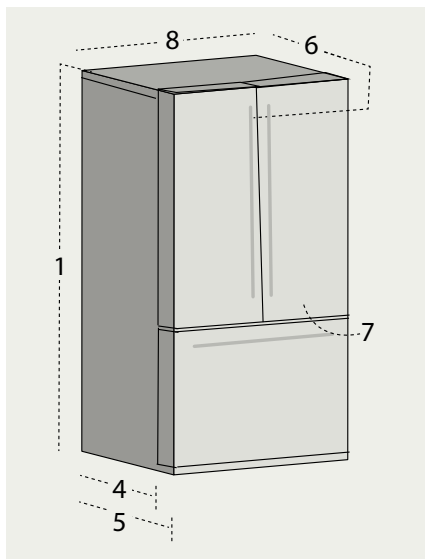

AFMETINGEN BOTTOM FREEZER 3-DEURS

VRIJSTAAND

3-DEURS | IWO19JSPF