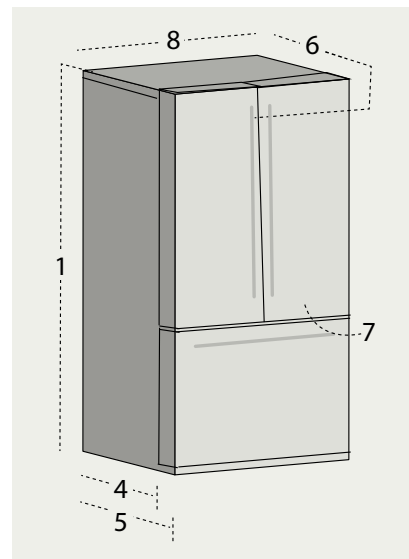

AFMETINGEN BOTTOM FREEZER 3-DEURS

VRIJSTAAND

3-DEURS | IWO19JSPF

STANDAARD + VLAKKE INBOUW & US STYLE

3-DEURS | IWO19JSPF

VRIJSTAAND

3-DEURS | INO27JSPF

STANDAARD INBOUW & US STYLE