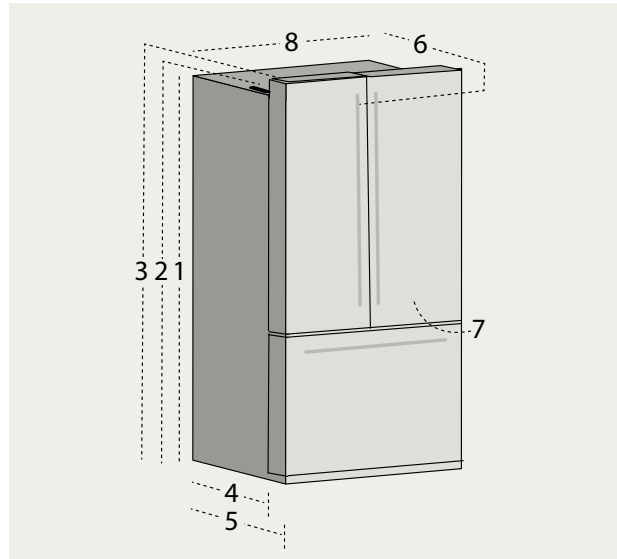

AFMETINGEN BOTTOM FREEZER 3-DEURS

VRIJSTAAND

3-DEURS | IWO19JSPF

STANDAARD + VLAKKE INBOUW & US STYLE

3-DEURS | IWO19JSPF

VRIJSTAAND

3-DEURS | INO27JSPF

STANDAARD INBOUW & US STYLE