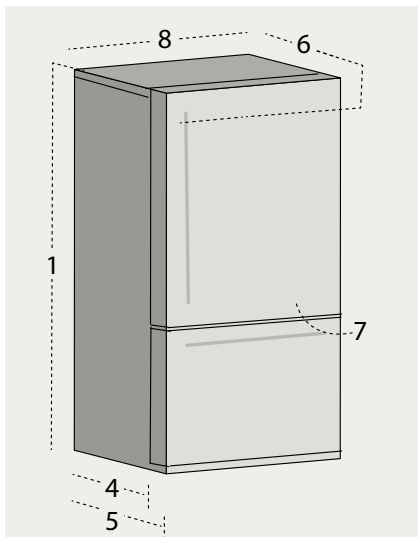

150
LITER

AFMETINGEN WINE COOLER & BEVERAGE CENTER

AFMETINGEN BOTTOM FREEZER 2-DEURS

VRIJSTAAND

2-DEURS | ICO19JSR

Vrijstaand

Serie ICO19JSR	80 - 8RAL 8BM
1. Hoogte tot bovenkant kast	1805
2. Hoogte tot boven scharnier	1805
3. Hoogte tot bovenkant deur	1805
4. Diepte kast zonder deur	625
5. Diepte zonder handgreep	734
6. Diepte incl. "Cafe" handgreep	802
Diepte incl. "Design" handgreep	774
7. Diepte met koelkastdeur 90° open	1495
8. Breedte	850
9. Breedte opening deur (R)	590
10. Breedte opening deur (L)	590
Afmetingen Nis	
A. Breedte Nis	855
B. Diepte Nis*	632
C. Hoogte Nis	1815