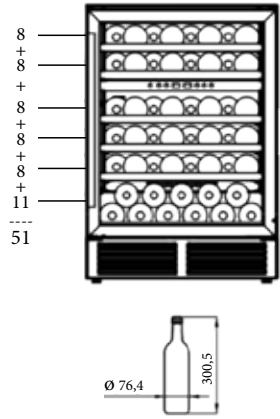

AFMETINGEN WINE COOLER & BEVERAGE CENTER