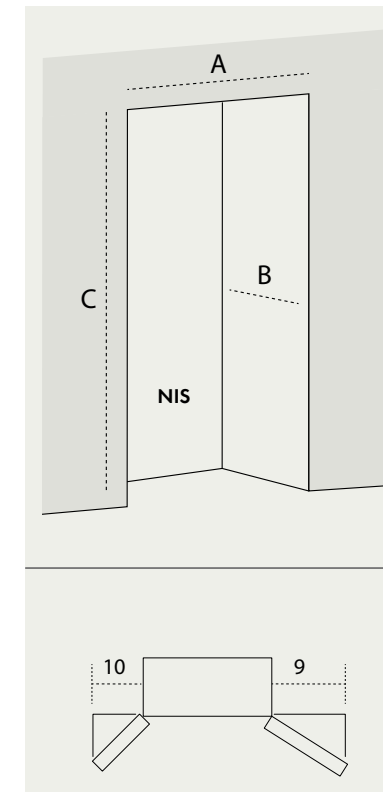

NIS

* Deuren van de BottomFreezer steken voor de nis uit zodat de deuren kunnen opendraaien. (m.u.v de modellen met BIK inbouwframe (BIK30 en BIK3BM-DM))

** Voor vlakke inbouw tussen keukenkasten dient er gebruik gemaakt te worden van stollenwanden aan beide zijden (min. dikte 16mm). De breedte tussen de stollenwanden dient 1000mm te zijn..