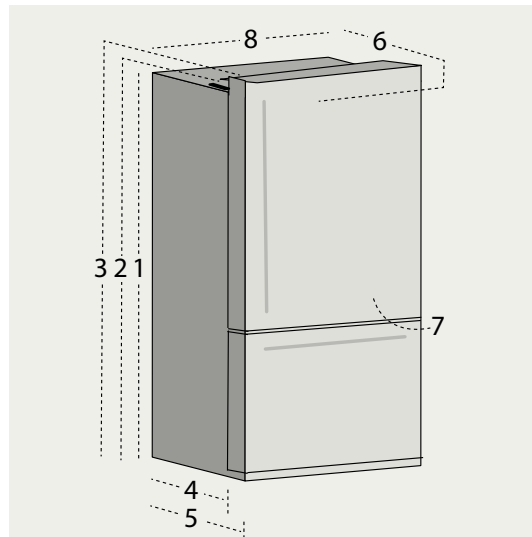

STANDAARD INBOUW & US STYLE

2-DEURS | ICO19JSR

Standaard inbouw

US Style

Serie ICO19JSR	SS - 30 - 3RAL 3BM	SS
1. Hoogte tot bovenkant kast	1742	1742
2. Hoogte tot boven scharnier	1772	1772
3. Hoogte tot bovenkant deur	1805	1775
4. Diepte kast zonder deur	625	625
5. Diepte zonder handgreep	734	734
6. Diepte incl. "Cafe" handgreep	802	795
Diepte incl. "Design" handgreep	774	-
7. Diepte met koelkastdeur 90° open	1495	1495
8. Breedte	840	840
9. Breedte opening deur (R)	590	590
10. Breedte opening deur (L)	590	590
Afmetingen Nis		
A. Breedte Nis	845	845
B. Diepte Nis*	632	632
C. Hoogte Nis	1785	1785